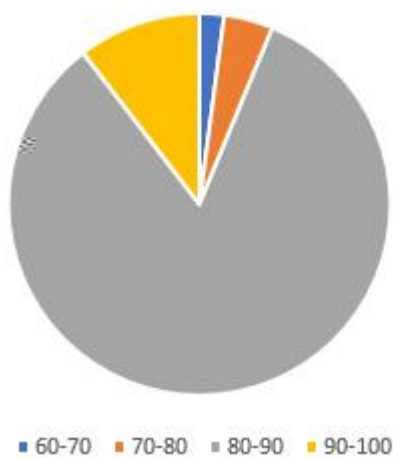

2

3

4

5

6

7

毕业设计成绩统计表

90-100 5 80-90 40 70-80 2 60-70 1

;

1.

2.

3.

1.

2.